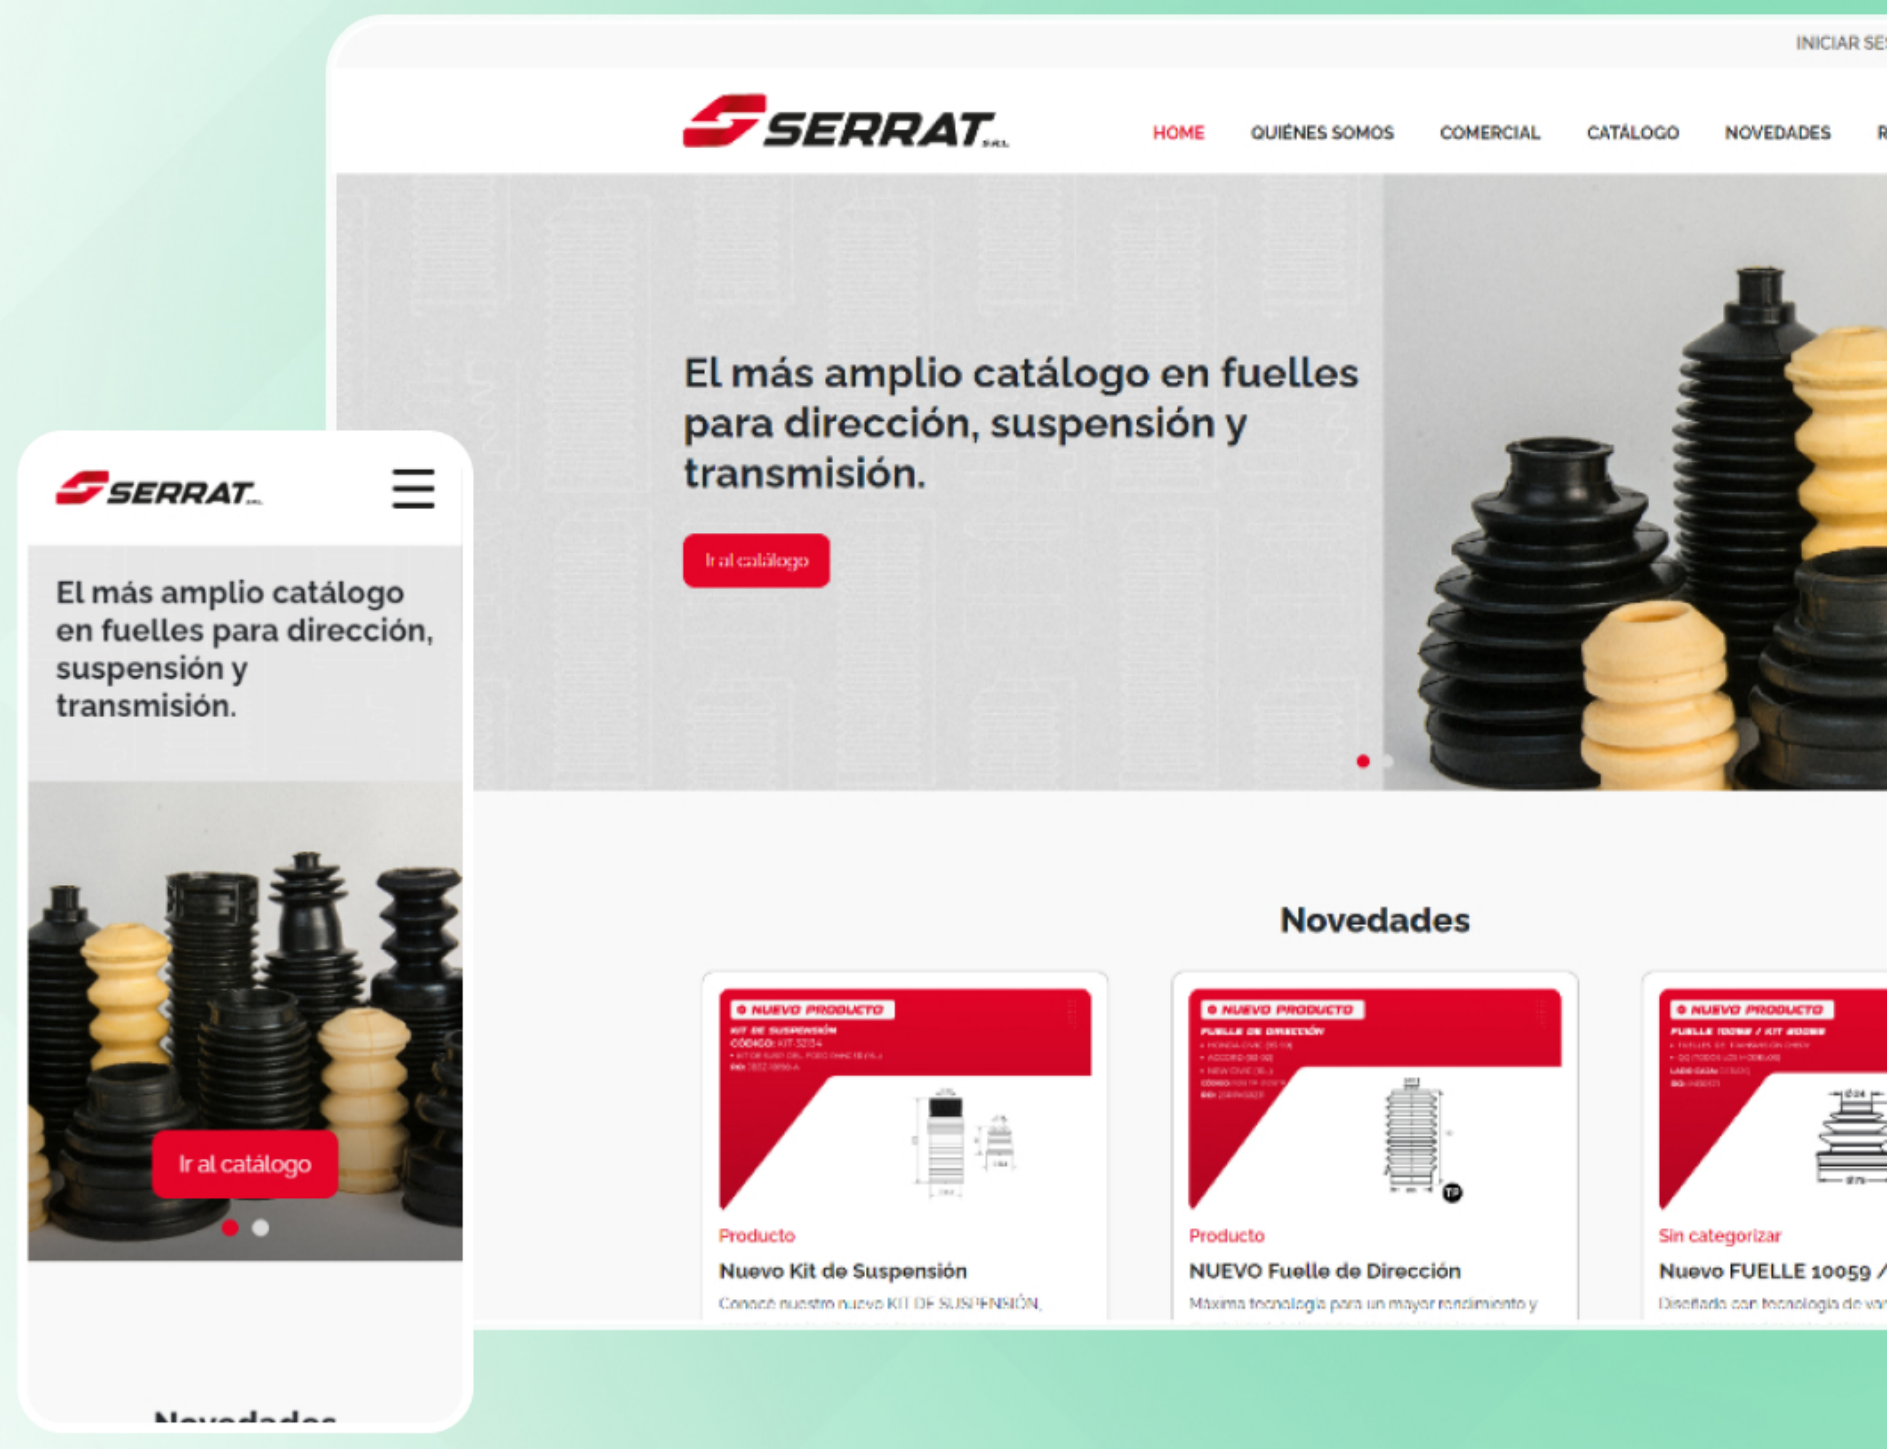

Sitio web institucional y catálogo digital de productos.

Cliente

Serrat S.R.L. es una empresa líder en el desarrollo, producción y comercialización de piezas en caucho y plástico soplado para la industria automotriz y agroindustrial. Con presencia en mercados nacionales e internacionales, se destaca por su excelencia en ingeniería, matricería propia y personal altamente capacitado.