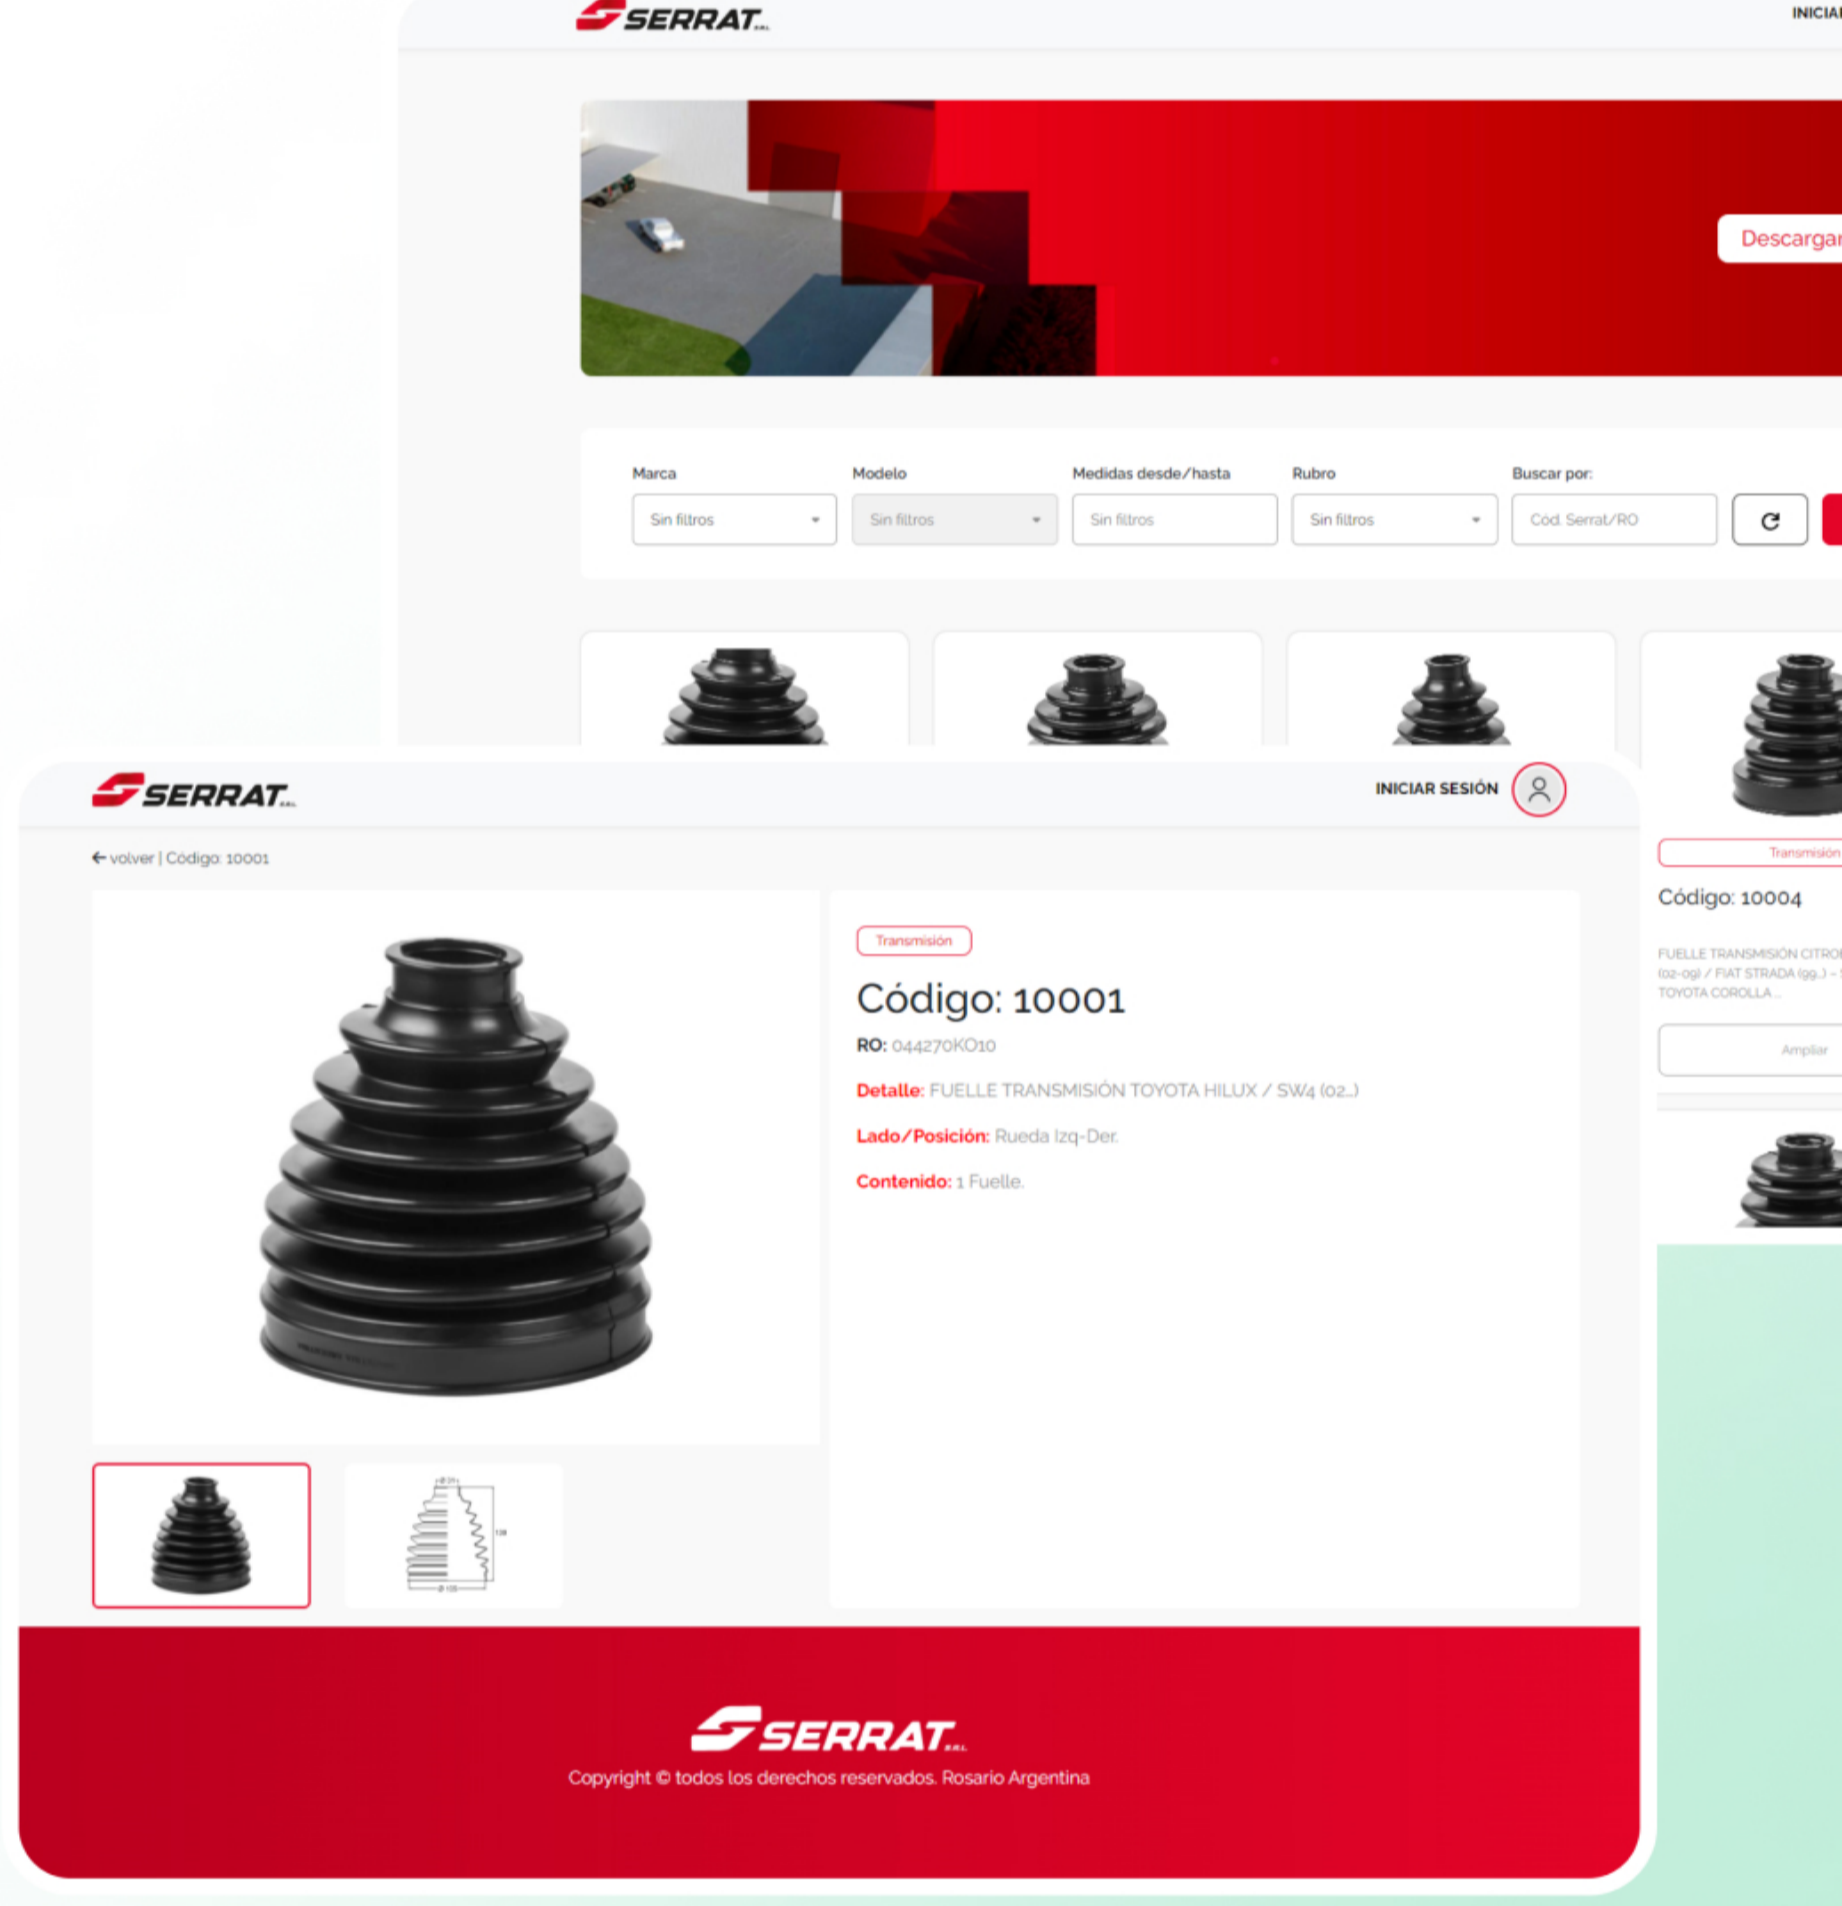

Funcionalidades Clave

- Sistema de filtrado avanzado.
- Área privada para usuarios registrados con sistema de pedidos.
- Integración con WhatsApp Business para comunicación directa con diferentes áreas.