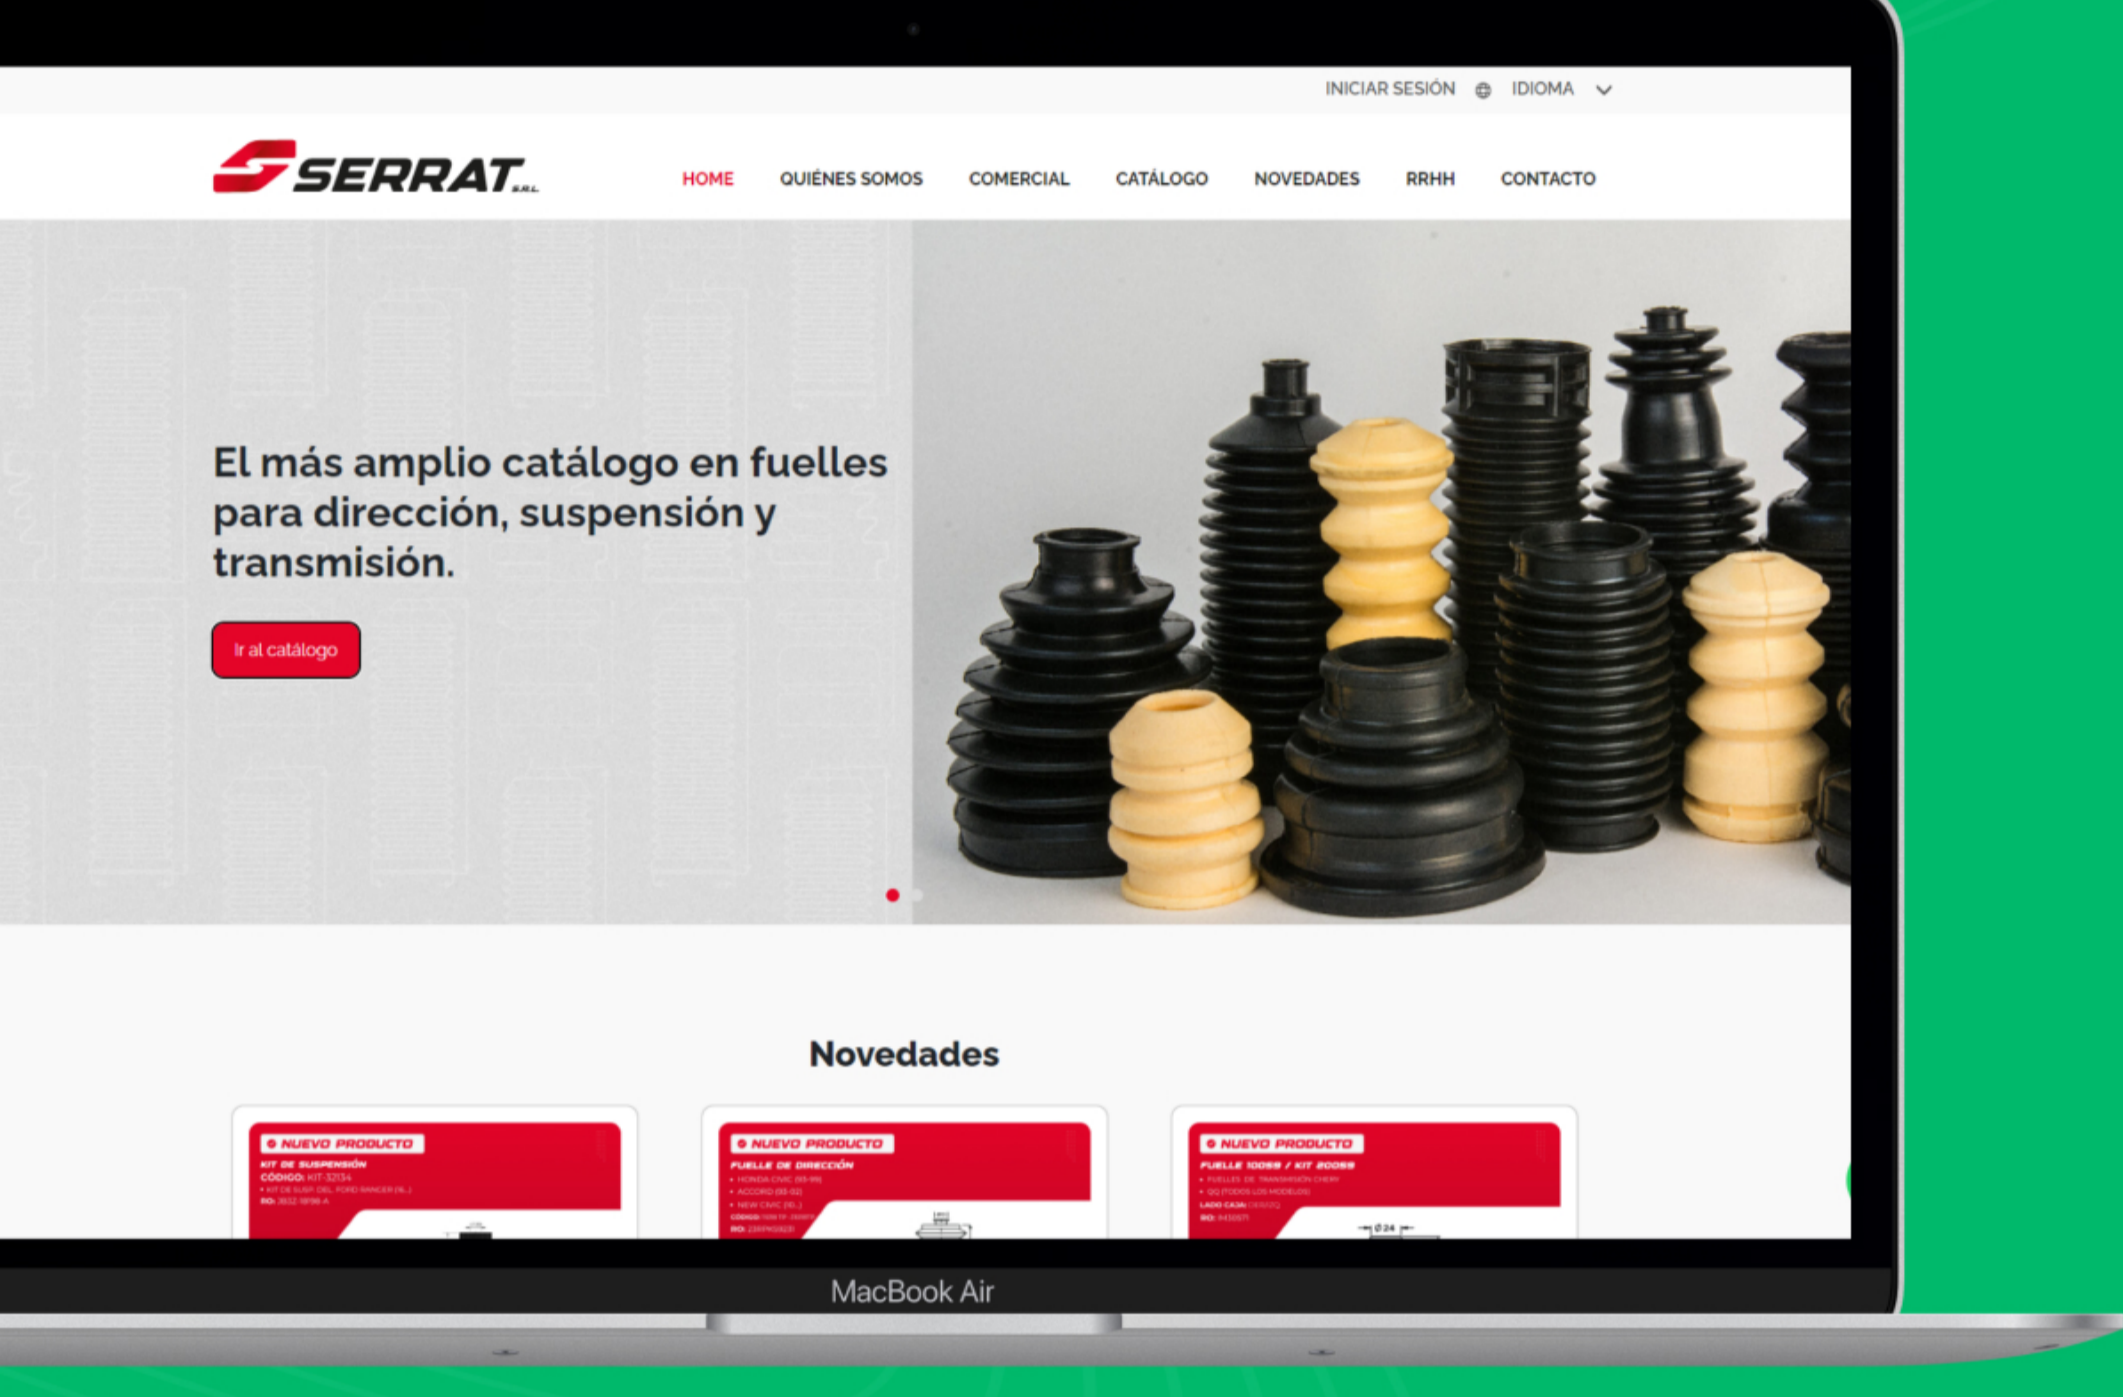

Estado de situación

La empresa necesitaba una plataforma digital que reflejara su posición de liderazgo en el mercado y facilitara el acceso a su extenso catálogo de productos. Los principales desafíos incluían:

- Necesidad de mejorar la comunicación con clientes y prospectos.
- Gestión ineficiente de un catálogo con más de 5,000 productos.
- Dificultad para alcanzar mercados internacionales por barreras lingüísticas.
- Proceso de pedidos manual y poco eficiente.

Enfoque y Desafíos

Desarrollamos una solución integral que incluyó:

Desarrollo Técnico

- Migración y remaquetado del sitio utilizando WordPress con Laravel.
- Implementación de una arquitectura robusta para manejar gran volumen de productos.
- Desarrollo de un sistema multilingüe (español, inglés y portugués).

Funcionalidades Clave

- Sistema de filtrado avanzado.
- Área privada para usuarios registrados con sistema de pedidos.
- Integración con WhatsApp Business para comunicación directa con diferentes áreas.